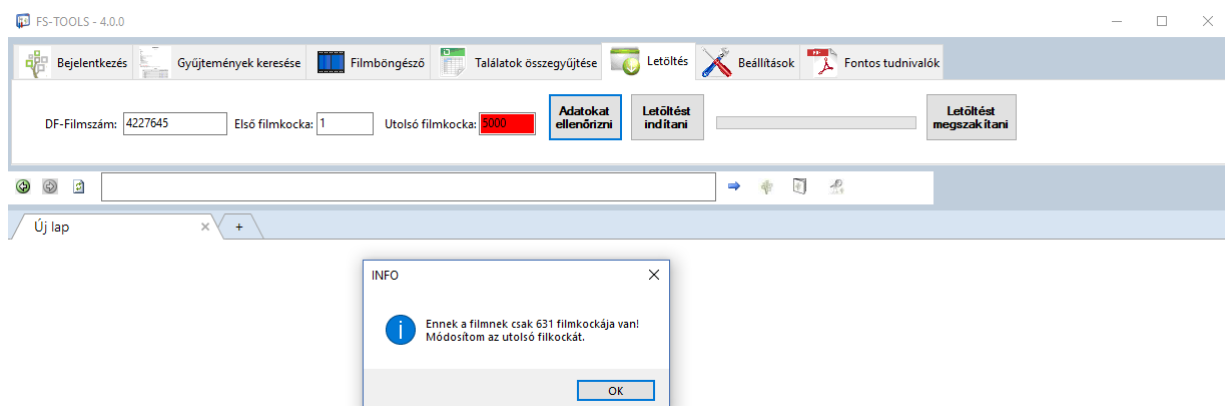

Kattintsunk az üzenetablakba az OK gombra!