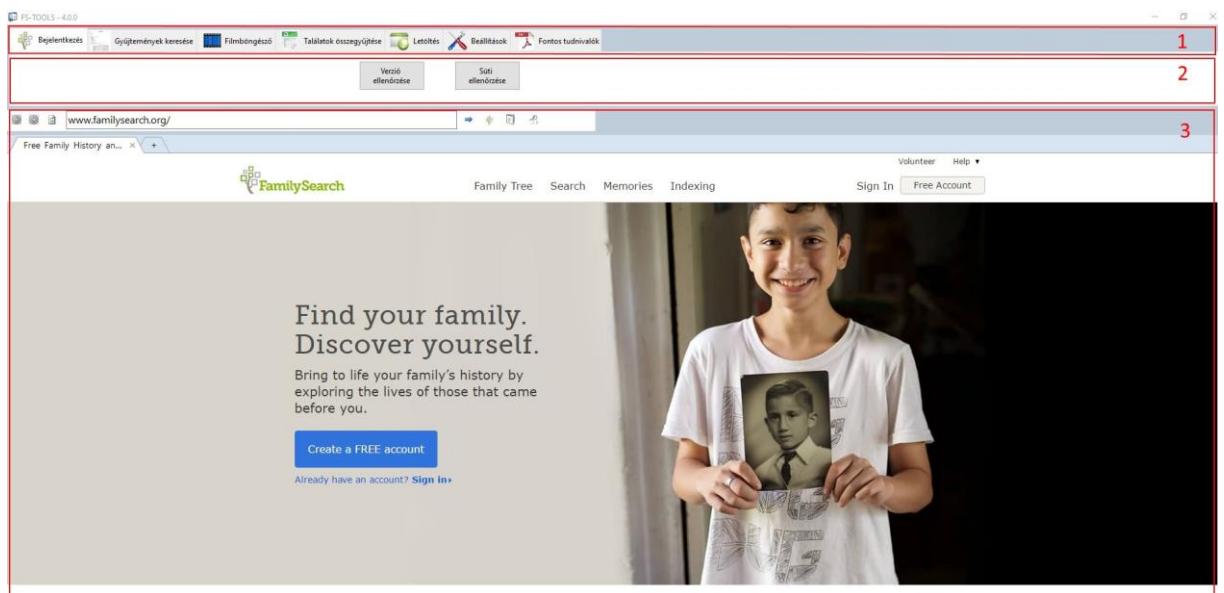

¹ <https://www.microsoft.com/hu-hu/download/details.aspx?id=42643>

² innen tölthető le: <https://www.openoffice.org/hu/download/index.html>

³ innen tölthető le: <https://hu.libreoffice.org/letoeltes/>

⁴ <https://www.dropbox.com/s/a99q66k4f9zq9ei/FS-TOOLS.zip?dl=0>

A program ablakának leírása

A program ablaka három részből áll:

- 1: az eszközöket kiválasztó fülek (*tab*)
- 2: a program vezérlőpultja, amelyik az eszközök kiválasztásával változik
- 3: a beágyazott böngésző, felette a böngésző vezérlőpultjával