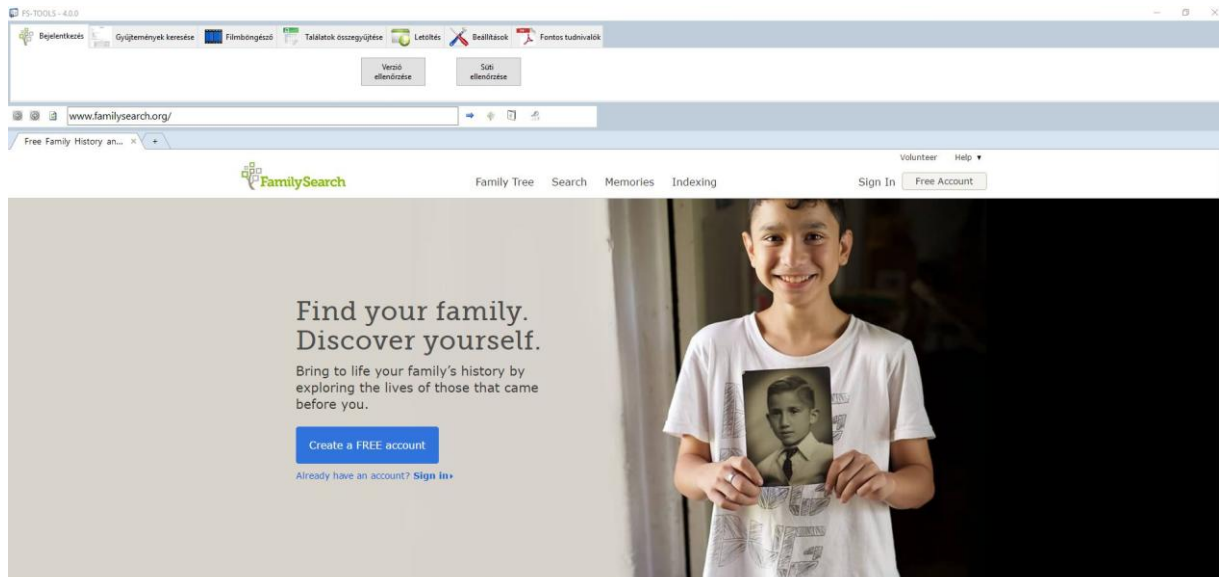

A program ablakának leírása

A program ablaka három részből áll:

- 1: az eszközöket kiválasztó fülek (*tab*)
- 2: a program vezérlőpultja, amelyik az eszközök kiválasztásával változik
- 3: a beágyazott böngésző, felette a böngésző vezérlőpultjával

Az eszközöket a fülekre kattintva választjuk ki. Ennek megfelelően, a program vezérlőpultja megváltozik és a kiválasztott eszköz használatához szükséges vezérlőket (gombokat, stb.) jeleníti meg, valamint a böngészőben a kiválasztott eszökhöz szükséges web oldalt tölt be. A böngészőt a felette megjelenő vezérlőpultjával irányíthatjuk: